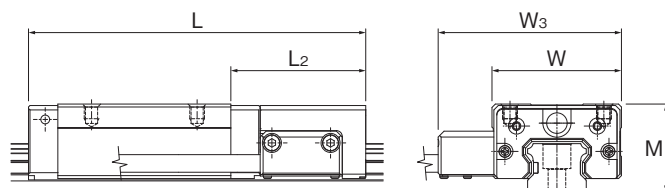

附線性編碼器的LM導軌

SHS-LE

實現裝置小型化

- 將世界標準SHS型和THK製線性編碼器一體化
- 可減少設計與裝配的時間 (參考下圖)
- 幫助裝置小型化 (參考下圖)

參考圖

通過取消刻度，可實現減少設計與裝配的時間

讓裝置得以小型化

零件構成

產品陣容

公稱型號	滑塊類型		
	C / LC	R / LR	V / LV
SHS20LE	●	—	●
SHS25LE	●	●	●
SHS30LE	●	●	●
SHS35LE	●	●	●
SHS45LE	●	●	●

尺寸表

單位：mm

線性編碼器規格

搭載編碼器	遞增型 / 磁氣式
解析度 [μm]	1/5/10
反覆定位精度	\pm 解析度以下
供給電源	5V \pm 5%
輸出類型	遞增 A/B 相 差動輸出 依準 EIA-422 線驅動器類型
編碼器頭部的保護等級	IP67
纜線長度 [mm]	500 (可選配延長纜線)
符合規格	CE

公稱型號	高度 M	寬度		長度		
		W	W ₃	L	L ₂	
SHS20LE	C (LC)	30	63	72	115(134)	46
	V (LV)	30	44	62.5	115(134)	46
SHS25LE	C (LC)	36	70	76.3	129(146)	47.5
	R (LR)	40	48	65.3	129(146)	47.5
SHS30LE	V (LV)	36	48	65.3	129(146)	47.5
	C (LC)	42	90	88.3	143(168)	50
SHS35LE	R (LR)	45	60	73.3	143(168)	50
	V (LV)	42	60	73.3	143(168)	50
SHS45LE	C (LC)	48	100	96	162(192)	54.5
	R (LR)	55	70	81	162(192)	54.5
SHS45LE	V (LV)	48	70	81	162(192)	54.5
	C (LC)	60	120	111.3	180(214)	57
SHS45LE	R (LR)	70	86	94.3	180(214)	57
	V (LV)	60	86	94.3	180(214)	57