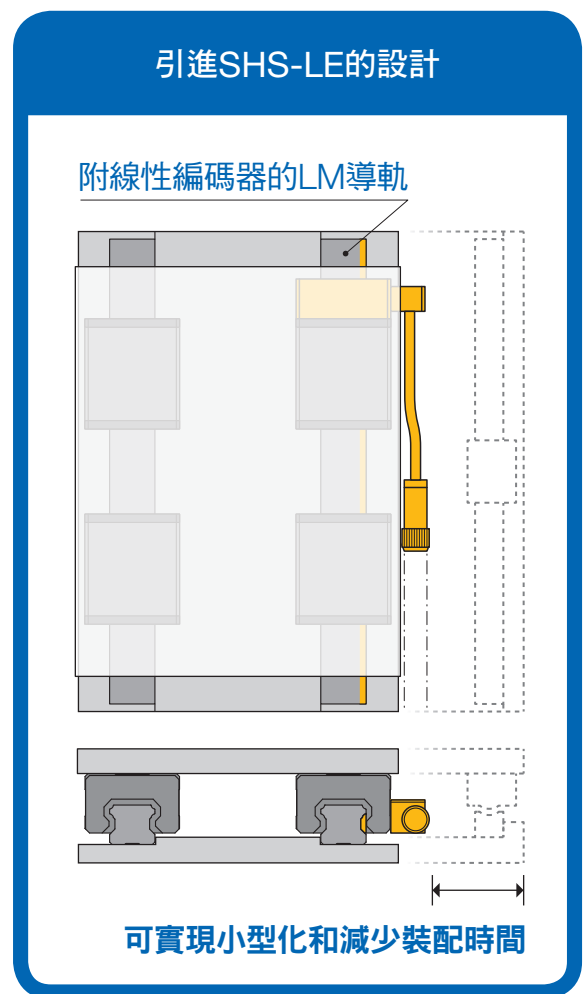

附線性編碼器的LM導軌

SHS-LE

實現裝置小型化

- 將世界標準SHS型和THK製線性編碼器一體化
- 可減少設計與裝配的時間 (參考下圖)
- 幫助裝置小型化 (參考下圖)

參考圖

通過取消刻度，可實現減少設計與裝配的時間

讓裝置得以小型化

零件構成

產品陣容

公稱型號	滑塊類型		
	C / LC	R / LR	V / LV
SHS20LE	●	—	●
SHS25LE	●	●	●
SHS30LE	●	●	●
SHS35LE	●	●	●
SHS45LE	●	●	●

尺寸表

單位：mm

線性編碼器規格

搭載編碼器	遞增型 / 磁氣式
解析度 [μm]	1/5/10
反覆定位精度	\pm 解析度以下
供給電源	5V \pm 5%
輸出類型	遞增 A/B 相 差動輸出 依準 EIA-422 線驅動器類型
編碼器頭部的保護等級	IP67
纜線長度 [mm]	500 (可選配延長纜線)
符合規格	CE

公稱型號	高度 M	寬度		長度		
		W	W ₃	L	L ₂	
SHS20LE	C (LC)	30	63	72	115(134)	46
	V (LV)	30	44	62.5	115(134)	46
SHS25LE	C (LC)	36	70	76.3	129(146)	47.5
	R (LR)	40	48	65.3	129(146)	47.5
SHS30LE	V (LV)	36	48	65.3	129(146)	47.5
	C (LC)	42	90	88.3	143(168)	50
SHS35LE	R (LR)	45	60	73.3	143(168)	50
	V (LV)	42	60	73.3	143(168)	50
SHS45LE	C (LC)	48	100	96	162(192)	54.5
	R (LR)	55	70	81	162(192)	54.5
SHS45LE	V (LV)	48	70	81	162(192)	54.5
	C (LC)	60	120	111.3	180(214)	57
SHS45LE	R (LR)	70	86	94.3	180(214)	57
	V (LV)	60	86	94.3	180(214)	57