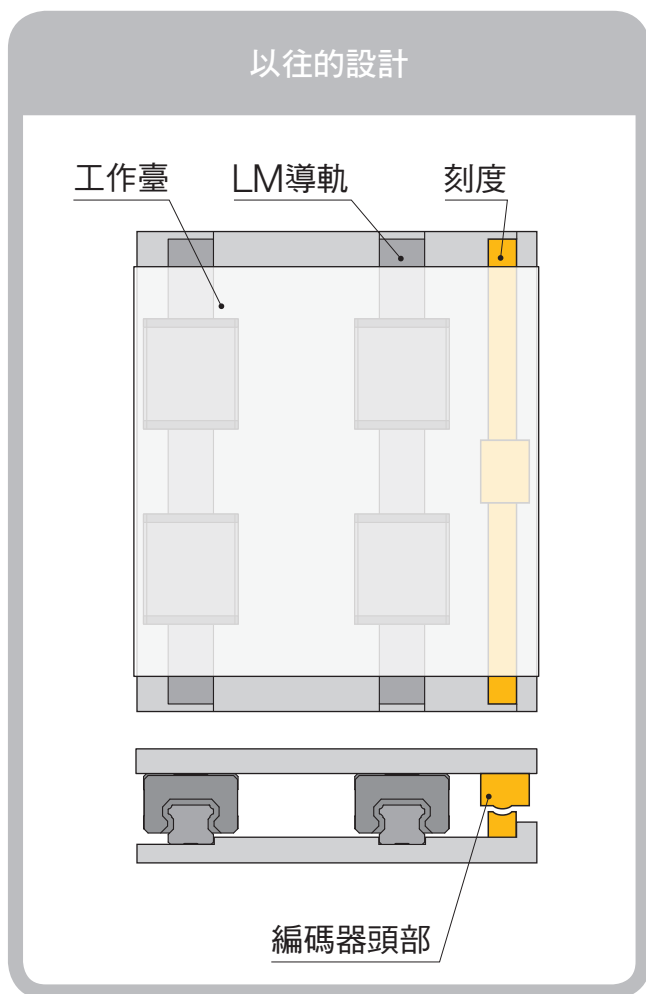

附線性編碼器的LM導軌

SHS-LE

實現裝置小型化

- 將世界標準SHS型和THK製線性編碼器一體化
- 可減少設計與裝配的時間 (參考下圖)
- 幫助裝置小型化 (參考下圖)

參考圖

通過取消刻度，可實現減少設計與裝配的時間

讓裝置得以小型化

零件構成

產品陣容

公稱型號	滑塊類型		
	C / LC	R / LR	V / LV
SHS20LE	●	—	●
SHS25LE	●	●	●
SHS30LE	●	●	●
SHS35LE	●	●	●
SHS45LE	●	●	●

尺寸表

單位：mm

線性編碼器規格

搭載編碼器	遞增型 / 磁氣式
解析度 [μm]	1/5/10
反覆定位精度	\pm 解析度以下
供給電源	5V \pm 5%
輸出類型	遞增 A/B 相 差動輸出 依準 EIA-422 線驅動器類型
編碼器頭部的保護等級	IP67
纜線長度 [mm]	500 (可選配延長纜線)
符合規格	CE

公稱型號	高度 M	寬度		長度		
		W	W ₃	L	L ₂	
SHS20LE	C (LC)	30	63	72	115(134)	46
	V (LV)	30	44	62.5	115(134)	46
SHS25LE	C (LC)	36	70	76.3	129(146)	47.5
	R (LR)	40	48	65.3	129(146)	47.5
SHS30LE	V (LV)	36	48	65.3	129(146)	47.5
	C (LC)	42	90	88.3	143(168)	50
SHS35LE	R (LR)	45	60	73.3	143(168)	50
	V (LV)	42	60	73.3	143(168)	50
SHS45LE	C (LC)	48	100	96	162(192)	54.5
	R (LR)	55	70	81	162(192)	54.5
SHS45LE	V (LV)	48	70	81	162(192)	54.5
	C (LC)	60	120	111.3	180(214)	57
SHS45LE	R (LR)	70	86	94.3	180(214)	57
	V (LV)	60	86	94.3	180(214)	57