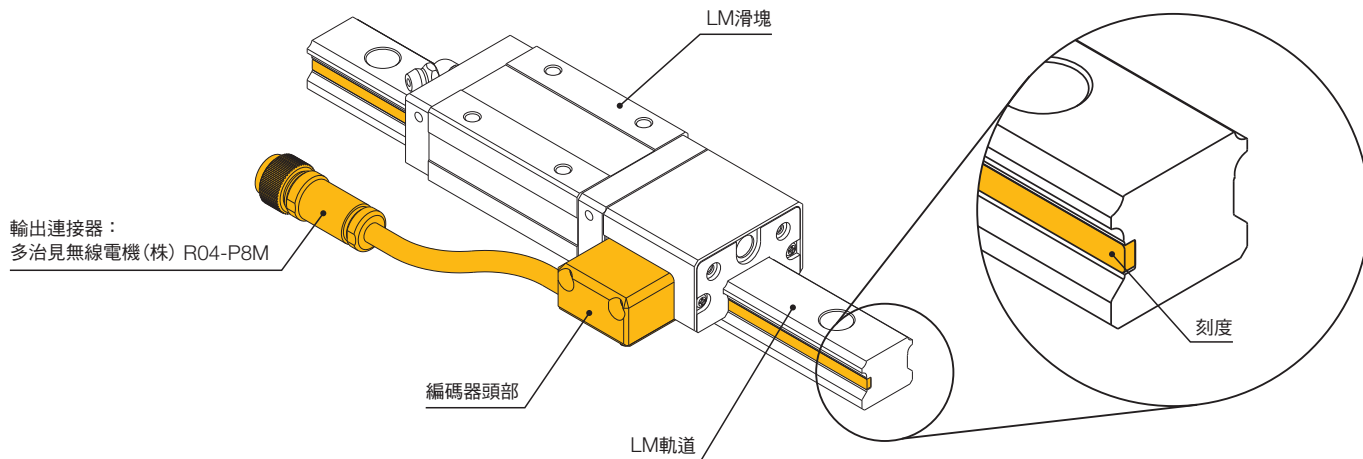

附線性編碼器的LM導軌

SHS-LE

實現裝置小型化

- 將世界標準SHS型和THK製線性編碼器一體化
- 可減少設計與裝配的時間 (參考下圖)
- 幫助裝置小型化 (參考下圖)

參考圖

通過取消刻度，可實現減少設計與裝配的時間

讓裝置得以小型化

零件構成

產品陣容

公稱型號	滑塊類型		
	C / LC	R / LR	V / LV
SHS20LE	●	—	●
SHS25LE	●	●	●
SHS30LE	●	●	●
SHS35LE	●	●	●
SHS45LE	●	●	●

尺寸表

單位：mm

線性編碼器規格

搭載編碼器	遞增型 / 磁氣式
解析度 [μm]	1/5/10
反覆定位精度	\pm 解析度以下
供給電源	5V \pm 5%
輸出類型	遞增 A/B 相 差動輸出 依準 EIA-422 線驅動器類型
編碼器頭部的保護等級	IP67
纜線長度 [mm]	500 (可選配延長纜線)
符合規格	CE

公稱型號	高度 M	寬度		長度		
		W	W ₃	L	L ₂	
SHS20LE	C (LC)	30	63	72	115(134)	46
	V (LV)	30	44	62.5	115(134)	46
SHS25LE	C (LC)	36	70	76.3	129(146)	47.5
	R (LR)	40	48	65.3	129(146)	47.5
SHS30LE	V (LV)	36	48	65.3	129(146)	47.5
	C (LC)	42	90	88.3	143(168)	50
SHS35LE	R (LR)	45	60	73.3	143(168)	50
	V (LV)	42	60	73.3	143(168)	50
SHS45LE	C (LC)	48	100	96	162(192)	54.5
	R (LR)	55	70	81	162(192)	54.5
SHS45LE	V (LV)	48	70	81	162(192)	54.5
	C (LC)	60	120	111.3	180(214)	57
SHS45LE	R (LR)	70	86	94.3	180(214)	57
	V (LV)	60	86	94.3	180(214)	57