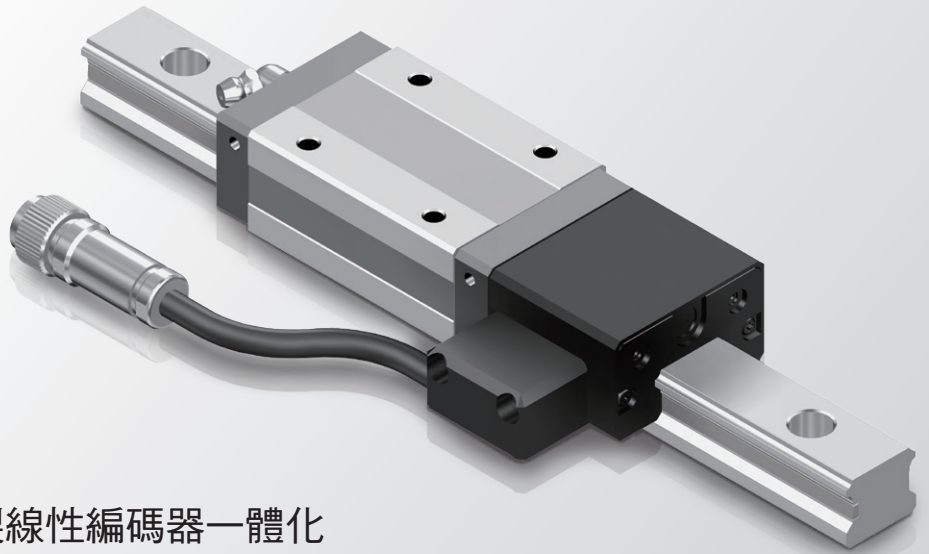

附線性編碼器的LM導軌

SHS-LE

實現裝置小型化

- 將世界標準SHS型和THK製線性編碼器一體化
- 可減少設計與裝配的時間 (參考下圖)
- 幫助裝置小型化 (參考下圖)

參考圖

通過取消刻度，可實現減少設計與裝配的時間

讓裝置得以小型化

零件構成

產品陣容

公稱型號	滑塊類型		
	C / LC	R / LR	V / LV
SHS20LE	●	—	●
SHS25LE	●	●	●
SHS30LE	●	●	●
SHS35LE	●	●	●
SHS45LE	●	●	●

尺寸表

單位：mm

線性編碼器規格

搭載編碼器	遞增型 / 磁氣式
解析度 [μm]	1/5/10
反覆定位精度	\pm 解析度以下
供給電源	5V \pm 5%
輸出類型	遞增 A/B 相 差動輸出 依準 EIA-422 線驅動器類型
編碼器頭部的保護等級	IP67
纜線長度 [mm]	500 (可選配延長纜線)
符合規格	CE

公稱型號	高度 M	寬度		長度		
		W	W ₃	L	L ₂	
SHS20LE	C (LC)	30	63	72	115(134)	46
	V (LV)	30	44	62.5	115(134)	46
SHS25LE	C (LC)	36	70	76.3	129(146)	47.5
	R (LR)	40	48	65.3	129(146)	47.5
SHS30LE	V (LV)	36	48	65.3	129(146)	47.5
	C (LC)	42	90	88.3	143(168)	50
SHS35LE	R (LR)	45	60	73.3	143(168)	50
	V (LV)	42	60	73.3	143(168)	50
SHS45LE	C (LC)	48	100	96	162(192)	54.5
	R (LR)	55	70	81	162(192)	54.5
SHS45LE	V (LV)	48	70	81	162(192)	54.5
	C (LC)	60	120	111.3	180(214)	57
SHS45LE	R (LR)	70	86	94.3	180(214)	57
	V (LV)	60	86	94.3	180(214)	57